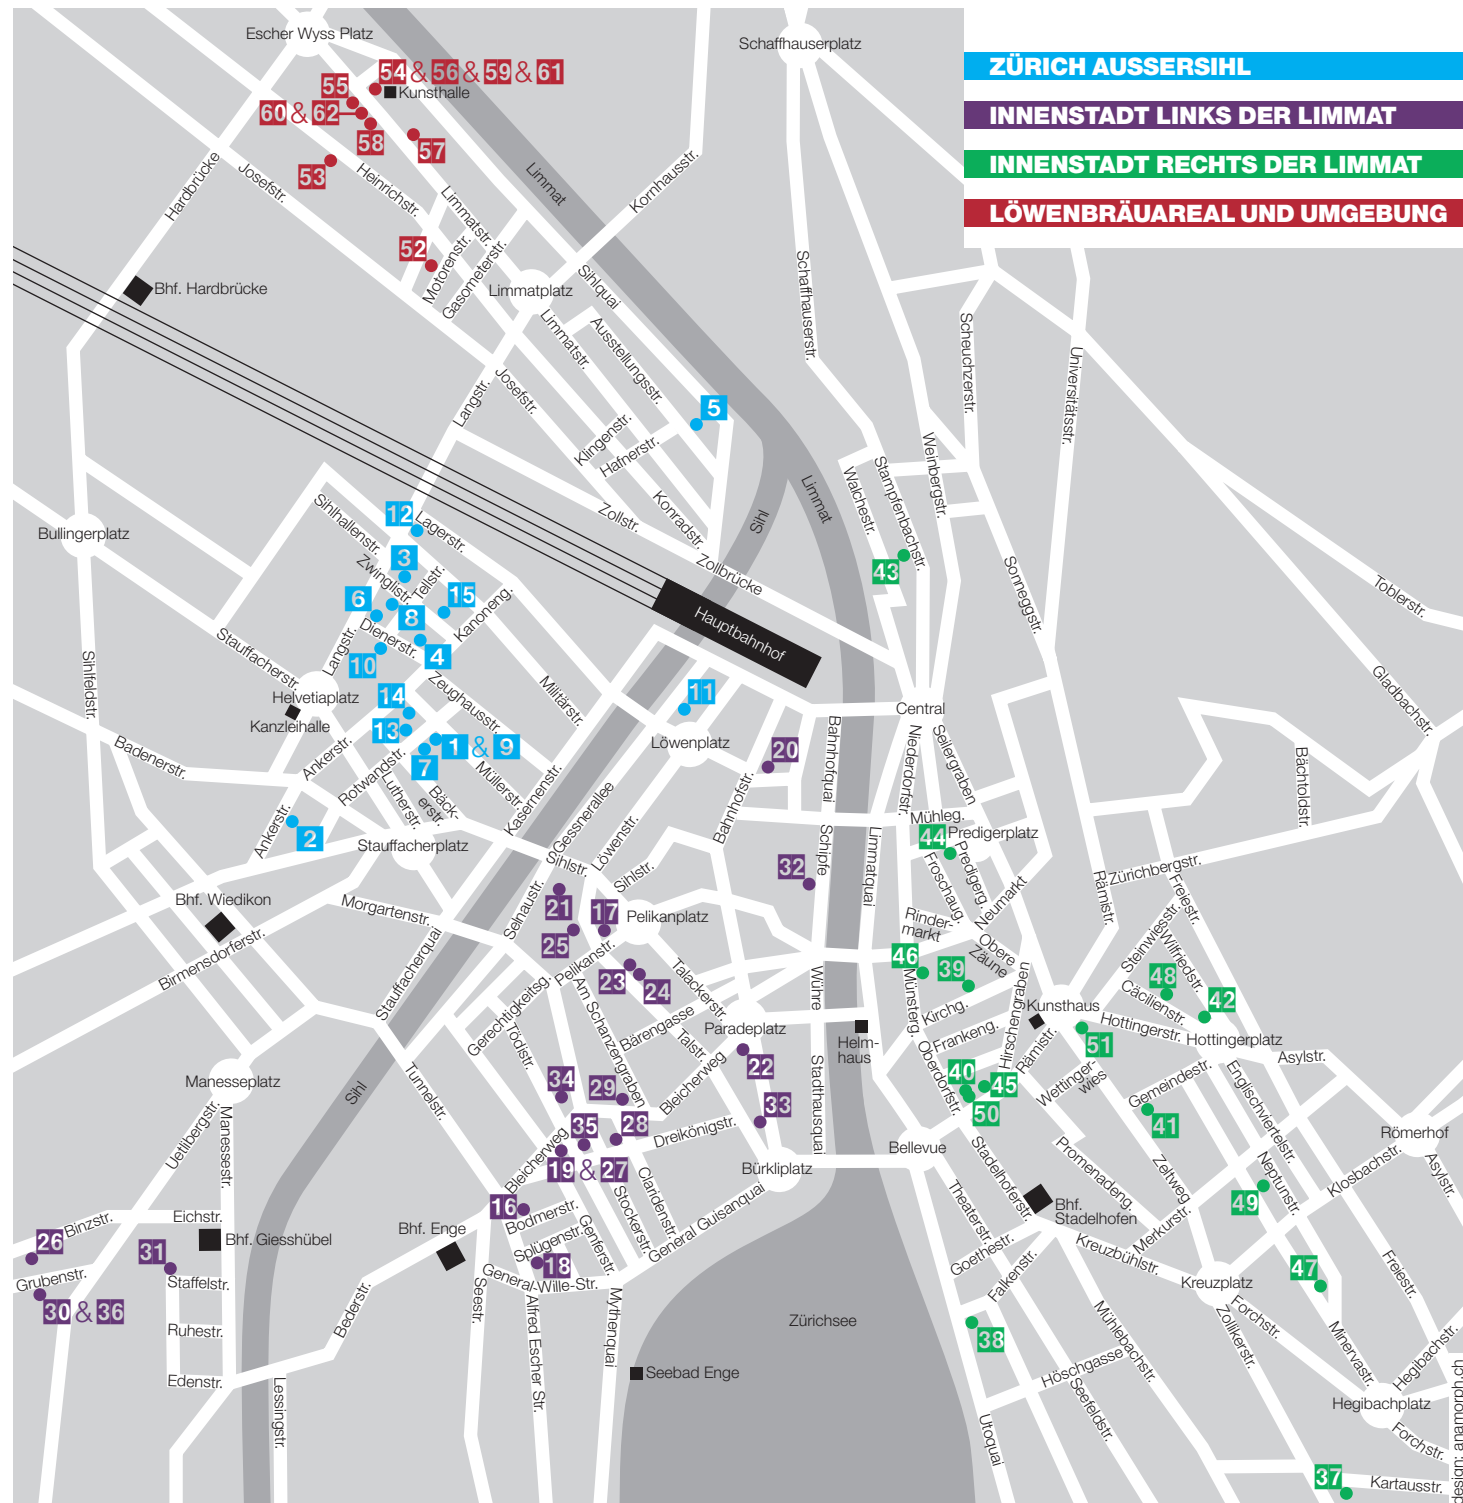

★ **62 Nicola von Senger**
Limmatstr. 275, 8005 Zürich
T 044/201 88 10
Di-Fr 11-18, Sa 11-17 Uhr
www.nicolavonsenger.com

bis 10.07. **Terry Rodgers**

www.dzg.ch

Aktuelle Ausstellungen – Datenbank Künstler – Stadtplan
Current Exhibitions – Represented Artists – City Map

Daniela Enri: «Ohne Titel», 2006

ARTAS – die Kunstversicherung von Nationale Suisse.
Nationale Suisse ist Versicherer des Verbands
Schweizer Galerien.

Nationale Suisse
Generaldirektion Basel, Tel. +41 61 275 21 11
Generalagentur Zürich, Tel. +41 44 218 55 11
www.nationalesuisse.ch

die Kunst des Versicherns **nationale suisse**

Juni 2010
www.dzg.ch

DIE ZÜRCHER GALERIEN

THE ZÜRICH GALLERIES

Open House Weekend before Art Basel Saturday/Sunday, June 12/13, 2010, 11am – 5pm

ZÜRICH AUSSERSIHL

INNENSTADT LINKS DER LIMMAT

INNENSTADT RECHTS DER LIMMAT

LÖWENBRÄUAREAL UND UMGEBUNG